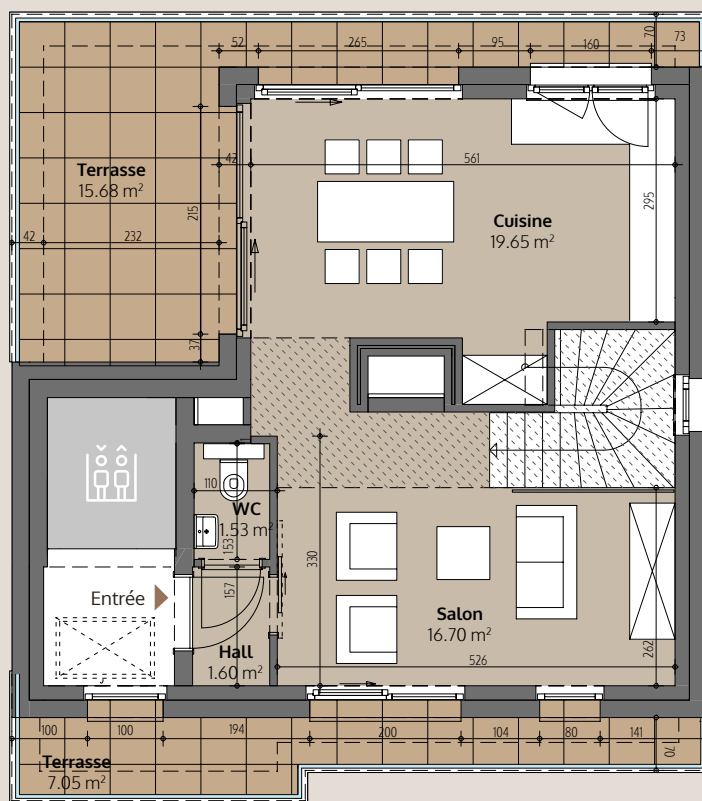

l'Appartement 3

96.27 m²

 2 ch.

 2

 3

Garage 2 places
+ cave p.9

PREMIÈRE PARTIE : 55.94 m²

2^{ème} étage

 Hauteur faux-plafonds : 25 cm

SECONDE PARTIE : 40.33 m²

3^{ème} étage