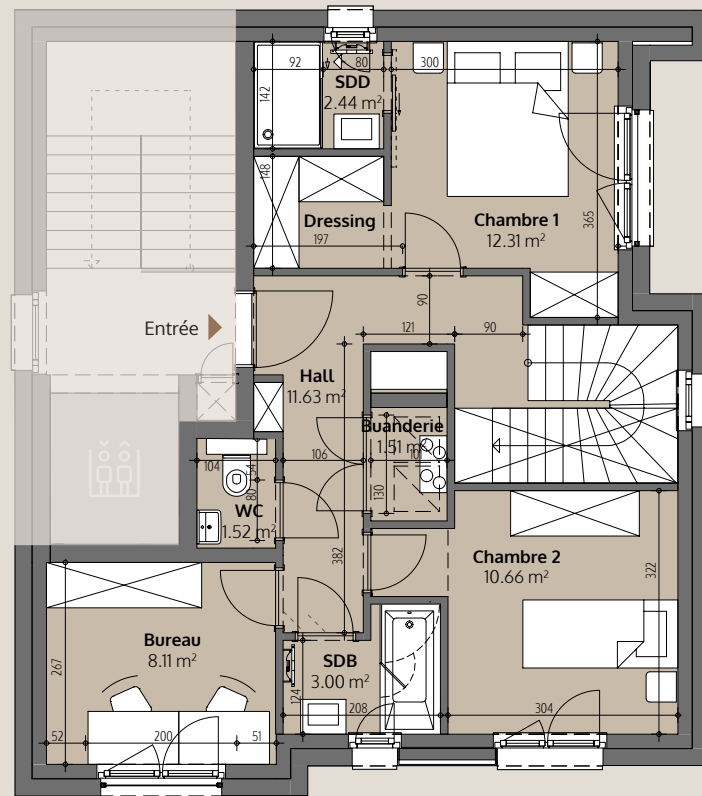

l'Appartement 3

96.27 m²

 2 ch.

 2

 3

Garage 2 places
+ cave p.9

PREMIÈRE PARTIE : 55.94 m²

2^{ème} étage

 Hauteur faux-plafonds : 25 cm

SECONDE PARTIE : 40.33 m²

3^{ème} étage