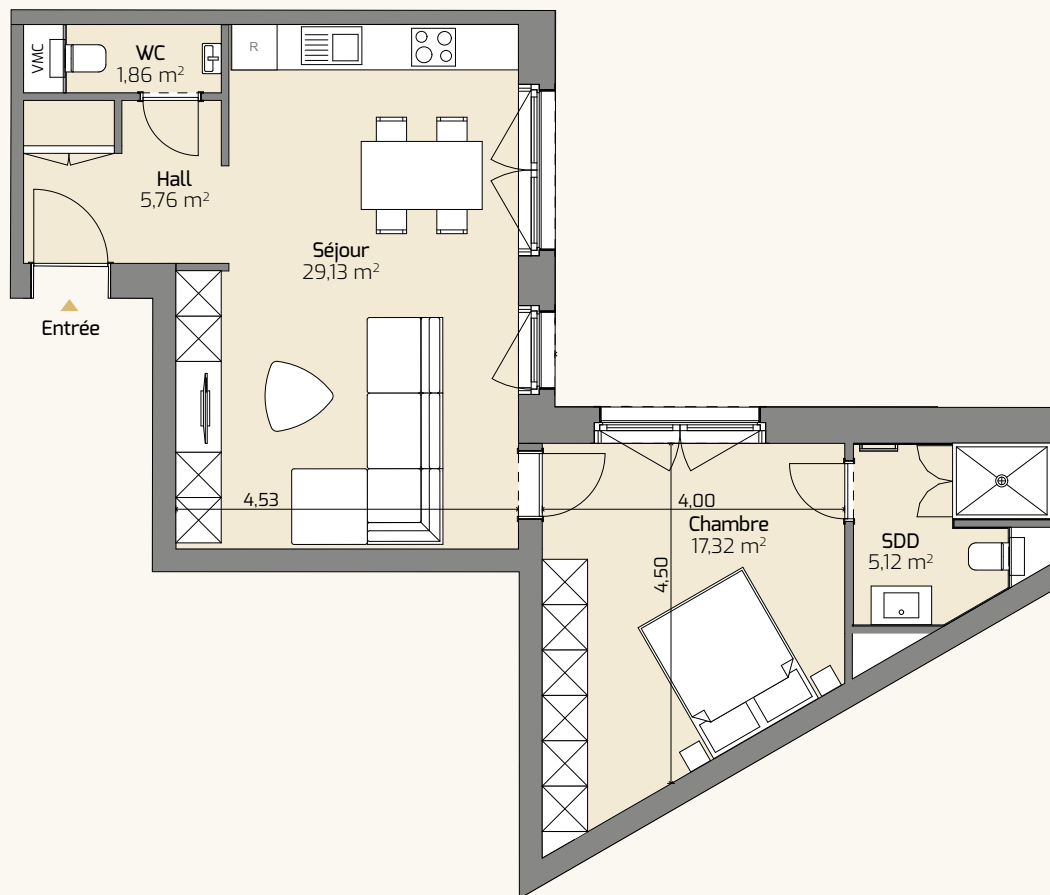

2<sup>ème</sup> étage

APPARTEMENT

2.1

Typologie

1 chambre

Surface cadastrale

61.07 m<sup>2</sup>

Plans et images non contractuels