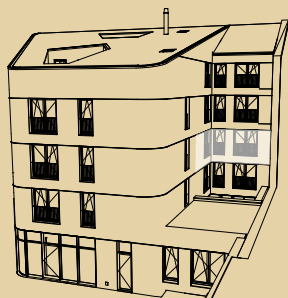

2<sup>ème</sup> étage

APPARTEMENT

2.1

Typologie

1 chambre

Surface cadastrale

61.07 m<sup>2</sup>

Plans et images non contractuels