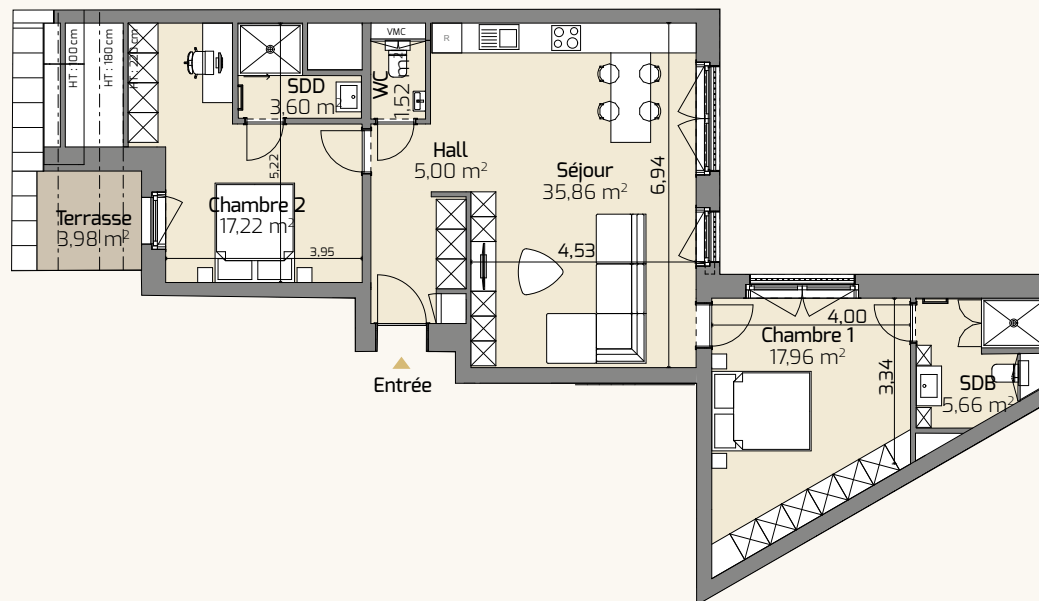

4^{ème} étage

APPARTEMENT

4.1

Typologie *2 chambres*

Surface cadastrale *101.07 m²*

Terrasse *3.98 m²*

Plans et images non contractuels