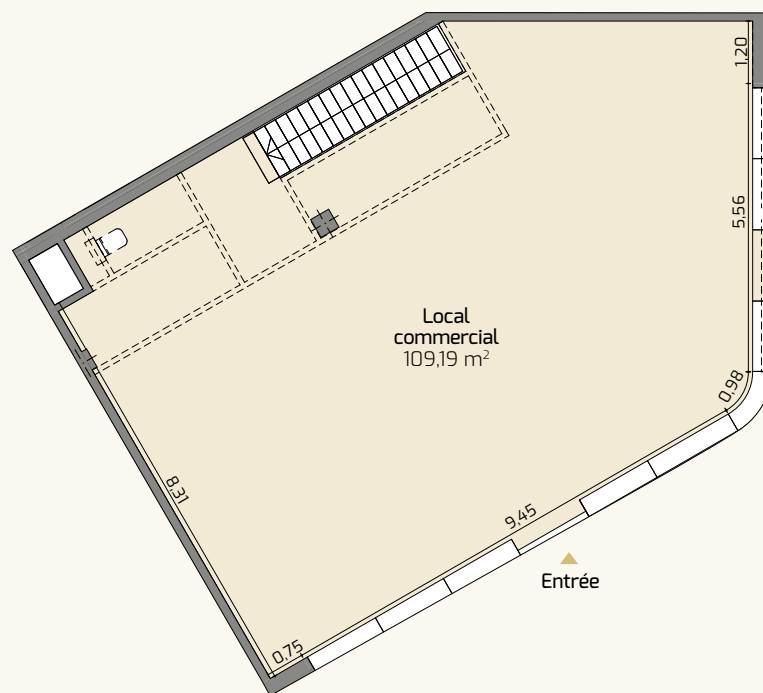

Rez-de-chaussée - Entresol

COMMERCE

4

Surface cadastrale

Commerce **109.19 m²**

Réserves **125.16 + 48.07 m²**

Plans et images non contractuels

- Rez-de-chaussée -

- Entresol -