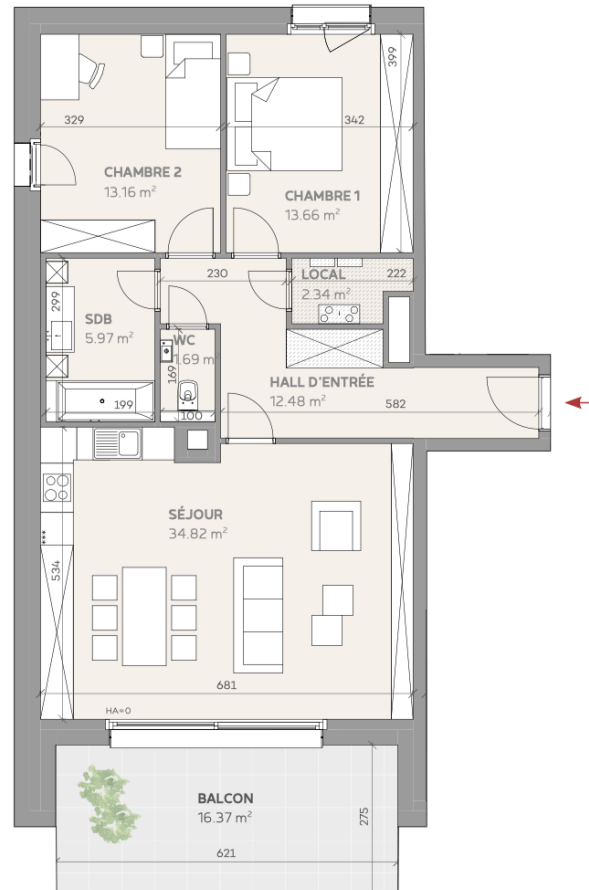

# appartement 09

32

MONTI RUBY

Surface habitable **87.41 m<sup>2</sup>** / 2 chambres / Balcon **16.37 m<sup>2</sup>**

Document non contractuel. Surfaces nettes effectives sous réserve du mesurage officiel de l'ACT.