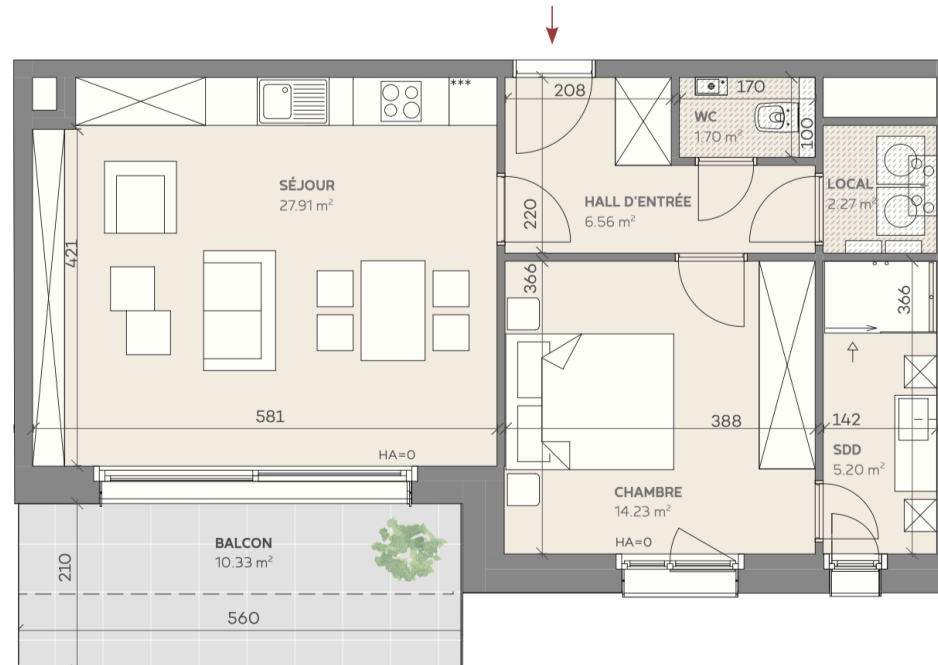

appartement 12

35

MONT GARMIN

Surface habitable **59.63 m²** / 1 chambre / Balcon **10.33 m²**

Document non contractuel. Surfaces nettes effectives sous réserve du mesurage officiel de l'ACT.