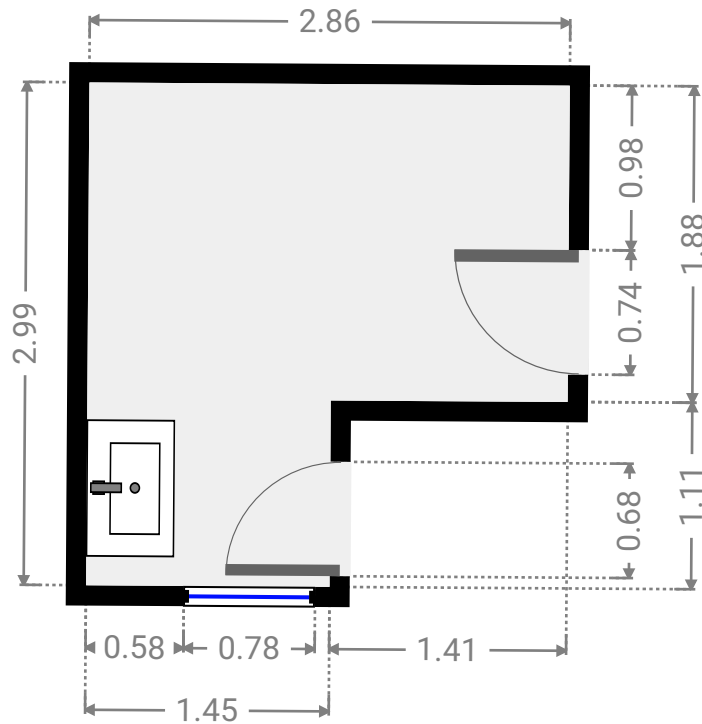

▼ 4e étage

SURFACE TOTALE : 79.43 m<sup>2</sup> • SURFACE HABITABLE : 65.24 m<sup>2</sup> • PIÈCES : 7

▼ **Hall d'entrée**  
4e étage

LARGEUR : 1.69 m • LONGUEUR : 3.67 m  
SURFACE : 6.22 m<sup>2</sup> • PÉRIMÈTRE : 10.74 m

▼ **Salon**  
4e étage

LARGEUR : 7.09 m • LONGUEUR : 4.29 m  
SURFACE : 26.90 m<sup>2</sup> • PÉRIMÈTRE : 22.70 m

▼ **Buanderie**  
4e étage

LARGEUR : 2.86 m • LONGUEUR : 2.99 m  
SURFACE : 6.97 m<sup>2</sup> • PÉRIMÈTRE : 11.69 m

▼ **Wc 1**  
4e étage

LARGEUR : 1.07 m • LONGUEUR : 0.93 m  
SURFACE : 0.99 m<sup>2</sup> • PÉRIMÈTRE : 3.99 m

▼ **Salle à manger**  
4e étage

LARGEUR : 5.02 m • LONGUEUR : 5.78 m  
SURFACE : 24.67 m<sup>2</sup> • PÉRIMÈTRE : 21.59 m

▼ **Hall de nuit**  
5e étage

LARGEUR : 4.01 m • LONGUEUR : 5.00 m  
SURFACE : 15.25 m<sup>2</sup> • PÉRIMÈTRE : 18.02 m

▼ **Chambre 1**  
5e étage

LARGEUR : 3.59 m • LONGUEUR : 5.17 m  
SURFACE : 15.82 m<sup>2</sup> • PÉRIMÈTRE : 17.52 m