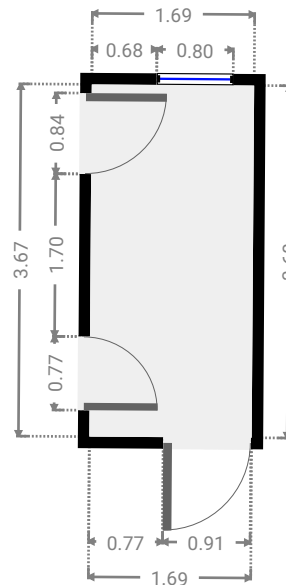

▼ 4e étage

SURFACE TOTALE : 79.43 m<sup>2</sup> • SURFACE HABITABLE : 65.24 m<sup>2</sup> • PIÈCES : 7

▼ **Hall d'entrée**  
4e étage

LARGEUR : 1.69 m • LONGUEUR : 3.67 m  
SURFACE : 6.22 m<sup>2</sup> • PÉRIMÈTRE : 10.74 m

▼ **Salon**  
4e étage

LARGEUR : 7.09 m • LONGUEUR : 4.29 m  
SURFACE : 26.90 m<sup>2</sup> • PÉRIMÈTRE : 22.70 m

▼ **Buanderie**  
4e étage

LARGEUR : 2.86 m • LONGUEUR : 2.99 m  
SURFACE : 6.97 m<sup>2</sup> • PÉRIMÈTRE : 11.69 m

▼ **Wc 1**  
4e étage

LARGEUR : 1.07 m • LONGUEUR : 0.93 m  
SURFACE : 0.99 m<sup>2</sup> • PÉRIMÈTRE : 3.99 m

▼ **Salle à manger**  
4e étage

LARGEUR : 5.02 m • LONGUEUR : 5.78 m  
SURFACE : 24.67 m<sup>2</sup> • PÉRIMÈTRE : 21.59 m

▼ **Chambre 3**  
5e étage

LARGEUR : 2.98 m • LONGUEUR : 3.39 m  
SURFACE : 10.08 m<sup>2</sup> • PÉRIMÈTRE : 12.72 m

▼ **Salle de bains 2**  
5e étage

LARGEUR : 1.94 m • LONGUEUR : 2.89 m  
SURFACE : 5.59 m<sup>2</sup> • PÉRIMÈTRE : 9.65 m