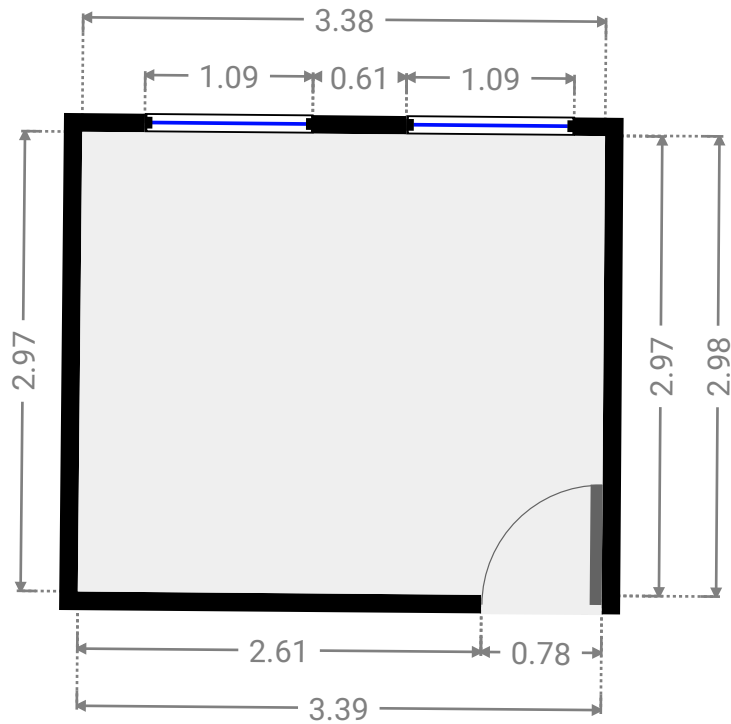

▼ **Salon**  
4e étage

LARGEUR : 7.09 m • LONGUEUR : 4.29 m  
SURFACE : 26.90 m<sup>2</sup> • PÉRIMÈTRE : 22.70 m

▼ **Buanderie**  
4e étage

LARGEUR : 2.86 m • LONGUEUR : 2.99 m  
SURFACE : 6.97 m<sup>2</sup> • PÉRIMÈTRE : 11.69 m

▼ **Hall de nuit**  
5e étage

LARGEUR : 4.01 m • LONGUEUR : 5.00 m  
SURFACE : 15.25 m<sup>2</sup> • PÉRIMÈTRE : 18.02 m

▼ **Chambre 1**  
5e étage

LARGEUR : 3.59 m • LONGUEUR : 5.17 m  
SURFACE : 15.82 m<sup>2</sup> • PÉRIMÈTRE : 17.52 m

▼ **Salle de bains 1**  
5e étage

LARGEUR : 2.74 m • LONGUEUR : 1.96 m  
SURFACE : 3.77 m<sup>2</sup> • PÉRIMÈTRE : 10.70 m

▼ **Chambre 2**  
5e étage

LARGEUR : 4.34 m • LONGUEUR : 2.92 m  
SURFACE : 12.67 m<sup>2</sup> • PÉRIMÈTRE : 14.52 m

▼ **Chambre 3**  
5e étage

LARGEUR : 2.98 m • LONGUEUR : 3.39 m  
SURFACE : 10.08 m<sup>2</sup> • PÉRIMÈTRE : 12.72 m

▼ **Salle de bains 2**  
5e étage

LARGEUR : 1.94 m • LONGUEUR : 2.89 m  
SURFACE : 5.59 m<sup>2</sup> • PÉRIMÈTRE : 9.65 m