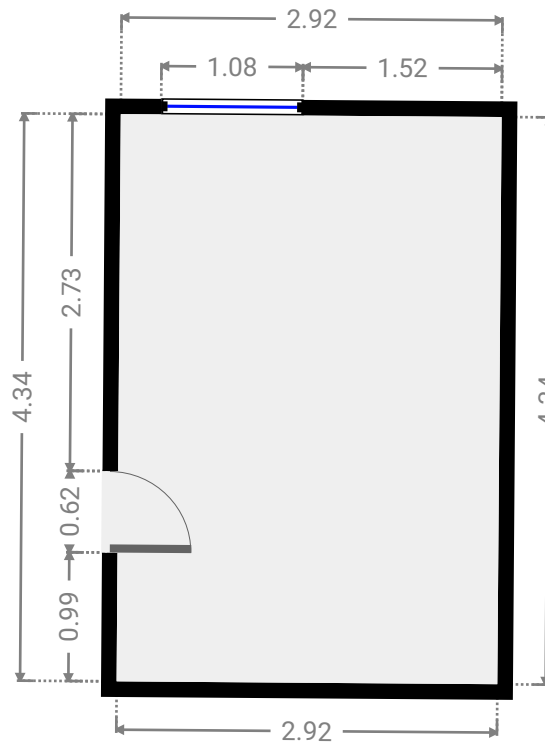

▼ **Salon**  
4e étage

LARGEUR : 7.09 m • LONGUEUR : 4.29 m  
SURFACE : 26.90 m<sup>2</sup> • PÉRIMÈTRE : 22.70 m

▼ **Buanderie**  
4e étage

LARGEUR : 2.86 m • LONGUEUR : 2.99 m  
SURFACE : 6.97 m<sup>2</sup> • PÉRIMÈTRE : 11.69 m

▼ **Hall de nuit**  
5e étage

LARGEUR : 4.01 m • LONGUEUR : 5.00 m  
SURFACE : 15.25 m<sup>2</sup> • PÉRIMÈTRE : 18.02 m

▼ **Chambre 1**  
5e étage

LARGEUR : 3.59 m • LONGUEUR : 5.17 m  
SURFACE : 15.82 m<sup>2</sup> • PÉRIMÈTRE : 17.52 m

▼ **Salle de bains 1**  
5e étage

LARGEUR : 2.74 m • LONGUEUR : 1.96 m  
SURFACE : 3.77 m<sup>2</sup> • PÉRIMÈTRE : 10.70 m

▼ **Chambre 2**  
5e étage

LARGEUR : 4.34 m • LONGUEUR : 2.92 m  
SURFACE : 12.67 m<sup>2</sup> • PÉRIMÈTRE : 14.52 m

▼ **Chambre 3**  
5e étage

LARGEUR : 2.98 m • LONGUEUR : 3.39 m  
SURFACE : 10.08 m<sup>2</sup> • PÉRIMÈTRE : 12.72 m

▼ **Salle de bains 2**  
5e étage

LARGEUR : 1.94 m • LONGUEUR : 2.89 m  
SURFACE : 5.59 m<sup>2</sup> • PÉRIMÈTRE : 9.65 m