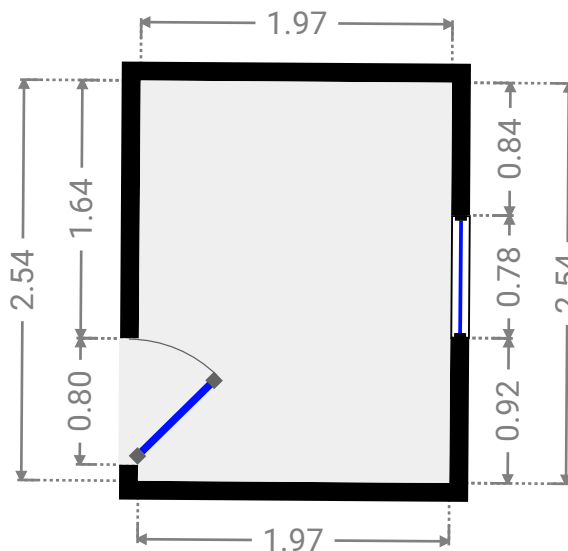

▼ **Salon**  
4e étage

LARGEUR : 7.09 m • LONGUEUR : 4.29 m  
SURFACE : 26.90 m<sup>2</sup> • PÉRIMÈTRE : 22.70 m

▼ **Buanderie**  
4e étage

LARGEUR : 2.86 m • LONGUEUR : 2.99 m  
SURFACE : 6.97 m<sup>2</sup> • PÉRIMÈTRE : 11.69 m

▼ **Wc 1**  
4e étage

LARGEUR : 1.07 m • LONGUEUR : 0.93 m  
SURFACE : 0.99 m<sup>2</sup> • PÉRIMÈTRE : 3.99 m

▼ **Salle à manger**  
4e étage

LARGEUR : 5.02 m • LONGUEUR : 5.78 m  
SURFACE : 24.67 m<sup>2</sup> • PÉRIMÈTRE : 21.59 m

▼ **Cuisine**  
4e étage

LARGEUR : 3.45 m • LONGUEUR : 2.53 m  
SURFACE : 8.70 m<sup>2</sup> • PÉRIMÈTRE : 11.94 m

▼ Bureau  
4e étage

LARGEUR : 1.97 m • LONGUEUR : 2.54 m  
SURFACE : 5.01 m<sup>2</sup> • PÉRIMÈTRE : 9.02 m

▼ **Hall de nuit**  
5e étage

LARGEUR : 4.01 m • LONGUEUR : 5.00 m  
SURFACE : 15.25 m<sup>2</sup> • PÉRIMÈTRE : 18.02 m

▼ **Chambre 1**  
5e étage

LARGEUR : 3.59 m • LONGUEUR : 5.17 m  
SURFACE : 15.82 m<sup>2</sup> • PÉRIMÈTRE : 17.52 m