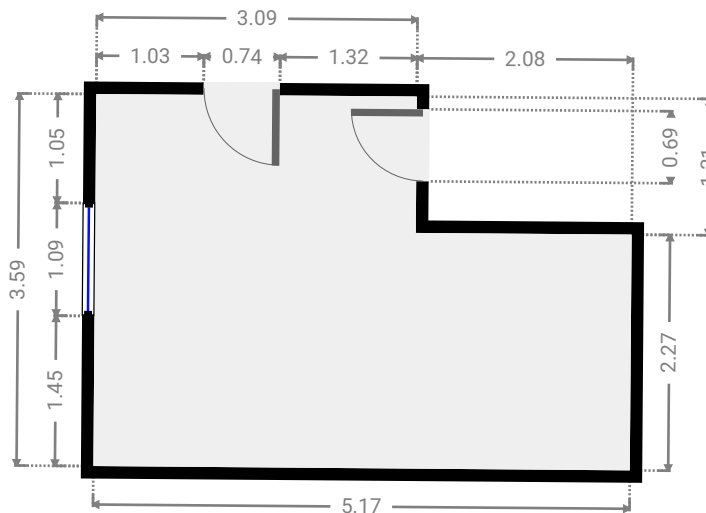

▼ **Cuisine**  
4e étage

LARGEUR : 3.45 m • LONGUEUR : 2.53 m  
SURFACE : 8.70 m<sup>2</sup> • PÉRIMÈTRE : 11.94 m

▼ Bureau  
4e étage

LARGEUR : 1.97 m • LONGUEUR : 2.54 m  
SURFACE : 5.01 m<sup>2</sup> • PÉRIMÈTRE : 9.02 m

▼ Balcon  
4e étage

LARGEUR : 4.77 m • LONGUEUR : 1.09 m  
SURFACE : 4.71 m<sup>2</sup> • PÉRIMÈTRE : 11.48 m

▼ 5e étage

SURFACE TOTALE : 63.13 m<sup>2</sup> • SURFACE HABITABLE : 47.89 m<sup>2</sup> • PIÈCES : 4

▼ **Hall de nuit**  
5e étage

LARGEUR : 4.01 m • LONGUEUR : 5.00 m  
SURFACE : 15.25 m<sup>2</sup> • PÉRIMÈTRE : 18.02 m

▼ **Chambre 1**  
5e étage

LARGEUR : 3.59 m • LONGUEUR : 5.17 m  
SURFACE : 15.82 m<sup>2</sup> • PÉRIMÈTRE : 17.52 m

▼ **Chambre 3**  
5e étage

LARGEUR : 2.98 m • LONGUEUR : 3.39 m  
SURFACE : 10.08 m<sup>2</sup> • PÉRIMÈTRE : 12.72 m

▼ **Salle de bains 2**  
5e étage

LARGEUR : 1.94 m • LONGUEUR : 2.89 m  
SURFACE : 5.59 m<sup>2</sup> • PÉRIMÈTRE : 9.65 m