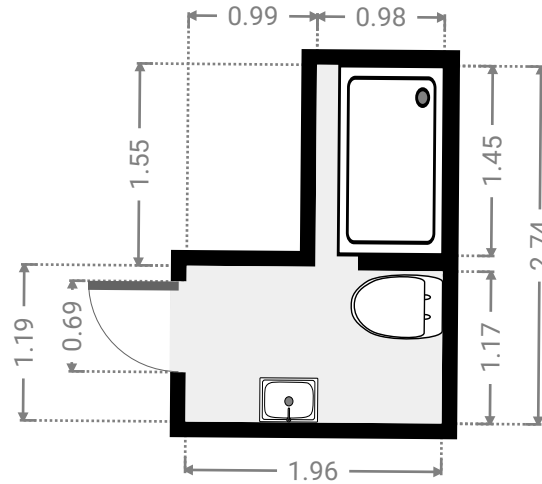

▼ Balcon  
4e étage

LARGEUR : 4.77 m • LONGUEUR : 1.09 m  
SURFACE : 4.71 m<sup>2</sup> • PÉRIMÈTRE : 11.48 m

▼ 5e étage

SURFACE TOTALE : 63.13 m<sup>2</sup> • SURFACE HABITABLE : 47.89 m<sup>2</sup> • PIÈCES : 4

▼ **Hall de nuit**  
5e étage

LARGEUR : 4.01 m • LONGUEUR : 5.00 m  
SURFACE : 15.25 m<sup>2</sup> • PÉRIMÈTRE : 18.02 m

▼ **Chambre 1**  
5e étage

LARGEUR : 3.59 m • LONGUEUR : 5.17 m  
SURFACE : 15.82 m<sup>2</sup> • PÉRIMÈTRE : 17.52 m

▼ **Salle de bains 1**  
5e étage

LARGEUR : 2.74 m • LONGUEUR : 1.96 m  
SURFACE : 3.77 m<sup>2</sup> • PÉRIMÈTRE : 10.70 m

▼ **Chambre 2**  
5e étage

LARGEUR : 4.34 m • LONGUEUR : 2.92 m  
SURFACE : 12.67 m<sup>2</sup> • PÉRIMÈTRE : 14.52 m

▼ **Chambre 3**  
5e étage

LARGEUR : 2.98 m • LONGUEUR : 3.39 m  
SURFACE : 10.08 m<sup>2</sup> • PÉRIMÈTRE : 12.72 m

▼ **Salle de bains 2**  
5e étage

LARGEUR : 1.94 m • LONGUEUR : 2.89 m  
SURFACE : 5.59 m<sup>2</sup> • PÉRIMÈTRE : 9.65 m