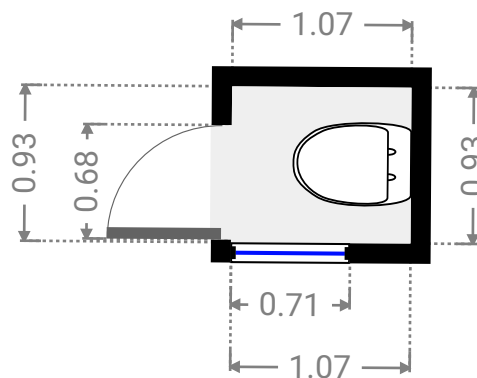

▼ 4e étage

SURFACE TOTALE : 79.43 m<sup>2</sup> • SURFACE HABITABLE : 65.24 m<sup>2</sup> • PIÈCES : 7

▼ **Hall d'entrée**  
4e étage

LARGEUR : 1.69 m • LONGUEUR : 3.67 m  
SURFACE : 6.22 m<sup>2</sup> • PÉRIMÈTRE : 10.74 m

▼ **Salon**  
4e étage

LARGEUR : 7.09 m • LONGUEUR : 4.29 m  
SURFACE : 26.90 m<sup>2</sup> • PÉRIMÈTRE : 22.70 m

▼ **Buanderie**  
4e étage

LARGEUR : 2.86 m • LONGUEUR : 2.99 m  
SURFACE : 6.97 m<sup>2</sup> • PÉRIMÈTRE : 11.69 m

▼ **Wc 1**  
4e étage

LARGEUR : 1.07 m • LONGUEUR : 0.93 m  
SURFACE : 0.99 m<sup>2</sup> • PÉRIMÈTRE : 3.99 m

▼ **Salle à manger**  
4e étage

LARGEUR : 5.02 m • LONGUEUR : 5.78 m  
SURFACE : 24.67 m<sup>2</sup> • PÉRIMÈTRE : 21.59 m

▼ **Cuisine**  
4e étage

LARGEUR : 3.45 m • LONGUEUR : 2.53 m  
SURFACE : 8.70 m<sup>2</sup> • PÉRIMÈTRE : 11.94 m

▼ Bureau  
4e étage

LARGEUR : 1.97 m • LONGUEUR : 2.54 m  
SURFACE : 5.01 m<sup>2</sup> • PÉRIMÈTRE : 9.02 m