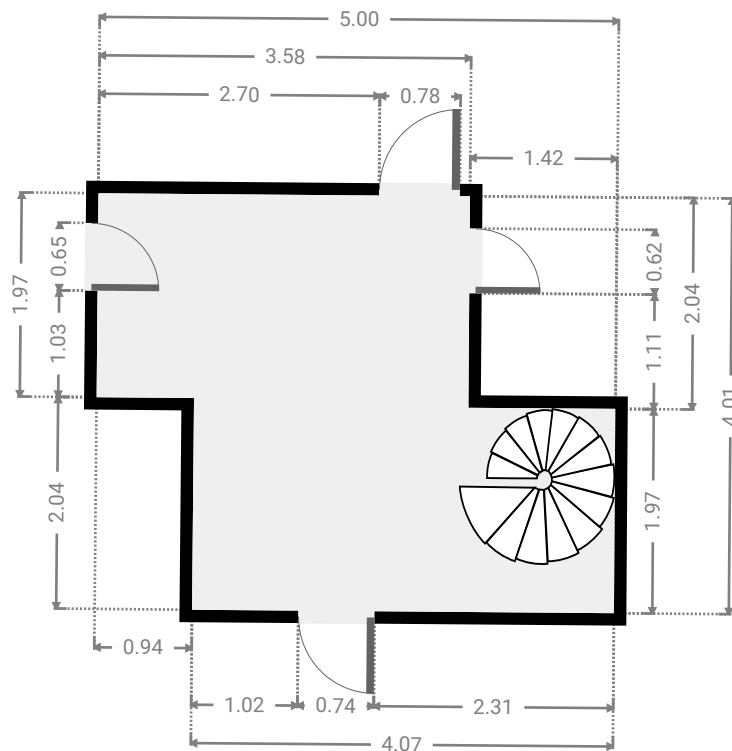

▼ **Salon**  
4e étage

LARGEUR : 7.09 m • LONGUEUR : 4.29 m  
SURFACE : 26.90 m<sup>2</sup> • PÉRIMÈTRE : 22.70 m

▼ **Buanderie**  
4e étage

LARGEUR : 2.86 m • LONGUEUR : 2.99 m  
SURFACE : 6.97 m<sup>2</sup> • PÉRIMÈTRE : 11.69 m

▼ **Cuisine**  
4e étage

LARGEUR : 3.45 m • LONGUEUR : 2.53 m  
SURFACE : 8.70 m<sup>2</sup> • PÉRIMÈTRE : 11.94 m

▼ Bureau  
4e étage

LARGEUR : 1.97 m • LONGUEUR : 2.54 m  
SURFACE : 5.01 m<sup>2</sup> • PÉRIMÈTRE : 9.02 m

▼ Balcon  
4e étage

LARGEUR : 4.77 m • LONGUEUR : 1.09 m  
SURFACE : 4.71 m<sup>2</sup> • PÉRIMÈTRE : 11.48 m

▼ 5e étage

SURFACE TOTALE : 63.13 m<sup>2</sup> • SURFACE HABITABLE : 47.89 m<sup>2</sup> • PIÈCES : 4

▼ **Hall de nuit**  
5e étage

LARGEUR : 4.01 m • LONGUEUR : 5.00 m  
SURFACE : 15.25 m<sup>2</sup> • PÉRIMÈTRE : 18.02 m

▼ **Chambre 1**  
5e étage

LARGEUR : 3.59 m • LONGUEUR : 5.17 m  
SURFACE : 15.82 m<sup>2</sup> • PÉRIMÈTRE : 17.52 m