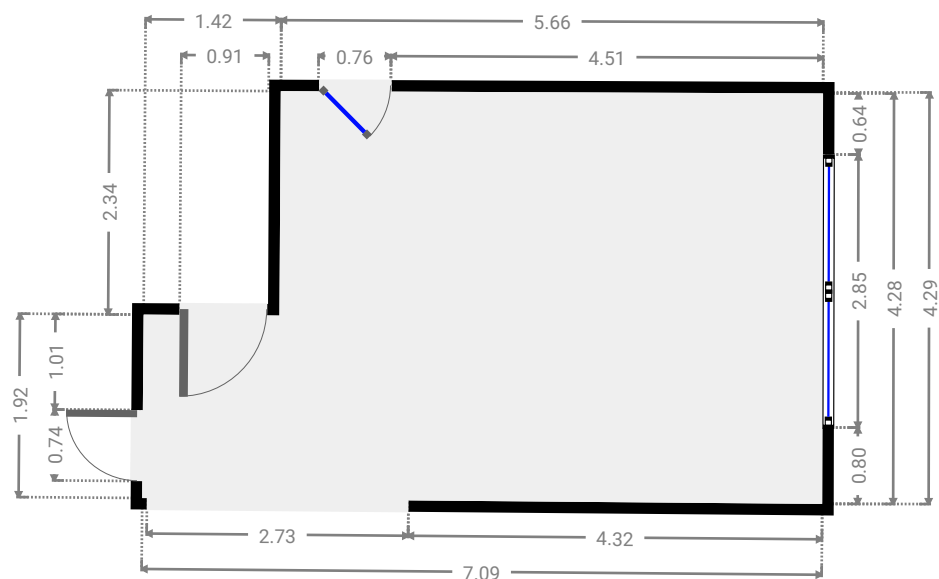

▼ 4e étage

SURFACE TOTALE : 79.43 m<sup>2</sup> • SURFACE HABITABLE : 65.24 m<sup>2</sup> • PIÈCES : 7

▼ **Hall d'entrée**  
4e étage

LARGEUR : 1.69 m • LONGUEUR : 3.67 m  
SURFACE : 6.22 m<sup>2</sup> • PÉRIMÈTRE : 10.74 m

▼ **Salon**  
4e étage

LARGEUR : 7.09 m • LONGUEUR : 4.29 m  
SURFACE : 26.90 m<sup>2</sup> • PÉRIMÈTRE : 22.70 m

▼ **Buanderie**  
4e étage

LARGEUR : 2.86 m • LONGUEUR : 2.99 m  
SURFACE : 6.97 m<sup>2</sup> • PÉRIMÈTRE : 11.69 m

▼ **Wc 1**  
4e étage

LARGEUR : 1.07 m • LONGUEUR : 0.93 m  
SURFACE : 0.99 m<sup>2</sup> • PÉRIMÈTRE : 3.99 m

▼ **Salle à manger**  
4e étage

LARGEUR : 5.02 m • LONGUEUR : 5.78 m  
SURFACE : 24.67 m<sup>2</sup> • PÉRIMÈTRE : 21.59 m

▼ **Chambre 3**  
5e étage

LARGEUR : 2.98 m • LONGUEUR : 3.39 m  
SURFACE : 10.08 m<sup>2</sup> • PÉRIMÈTRE : 12.72 m

▼ **Salle de bains 2**  
5e étage

LARGEUR : 1.94 m • LONGUEUR : 2.89 m  
SURFACE : 5.59 m<sup>2</sup> • PÉRIMÈTRE : 9.65 m