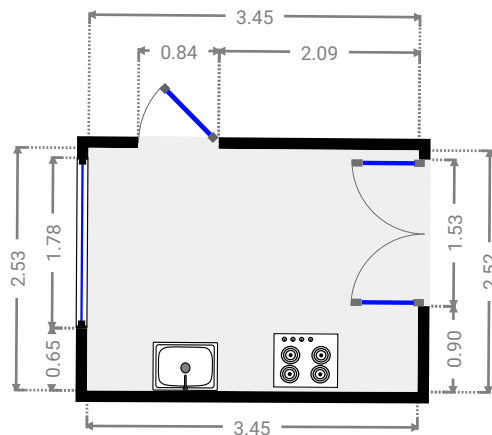

▼ **Salon**  
4e étage

LARGEUR : 7.09 m • LONGUEUR : 4.29 m  
SURFACE : 26.90 m<sup>2</sup> • PÉRIMÈTRE : 22.70 m

▼ **Buanderie**  
4e étage

LARGEUR : 2.86 m • LONGUEUR : 2.99 m  
SURFACE : 6.97 m<sup>2</sup> • PÉRIMÈTRE : 11.69 m

▼ **Wc 1**  
4e étage

LARGEUR : 1.07 m • LONGUEUR : 0.93 m  
SURFACE : 0.99 m<sup>2</sup> • PÉRIMÈTRE : 3.99 m

▼ **Salle à manger**  
4e étage

LARGEUR : 5.02 m • LONGUEUR : 5.78 m  
SURFACE : 24.67 m<sup>2</sup> • PÉRIMÈTRE : 21.59 m

▼ **Cuisine**  
4e étage

LARGEUR : 3.45 m • LONGUEUR : 2.53 m  
SURFACE : 8.70 m<sup>2</sup> • PÉRIMÈTRE : 11.94 m

▼ Bureau  
4e étage

LARGEUR : 1.97 m • LONGUEUR : 2.54 m  
SURFACE : 5.01 m<sup>2</sup> • PÉRIMÈTRE : 9.02 m

▼ **Chambre 3**  
5e étage

LARGEUR : 2.98 m • LONGUEUR : 3.39 m  
SURFACE : 10.08 m<sup>2</sup> • PÉRIMÈTRE : 12.72 m

▼ **Salle de bains 2**  
5e étage

LARGEUR : 1.94 m • LONGUEUR : 2.89 m  
SURFACE : 5.59 m<sup>2</sup> • PÉRIMÈTRE : 9.65 m