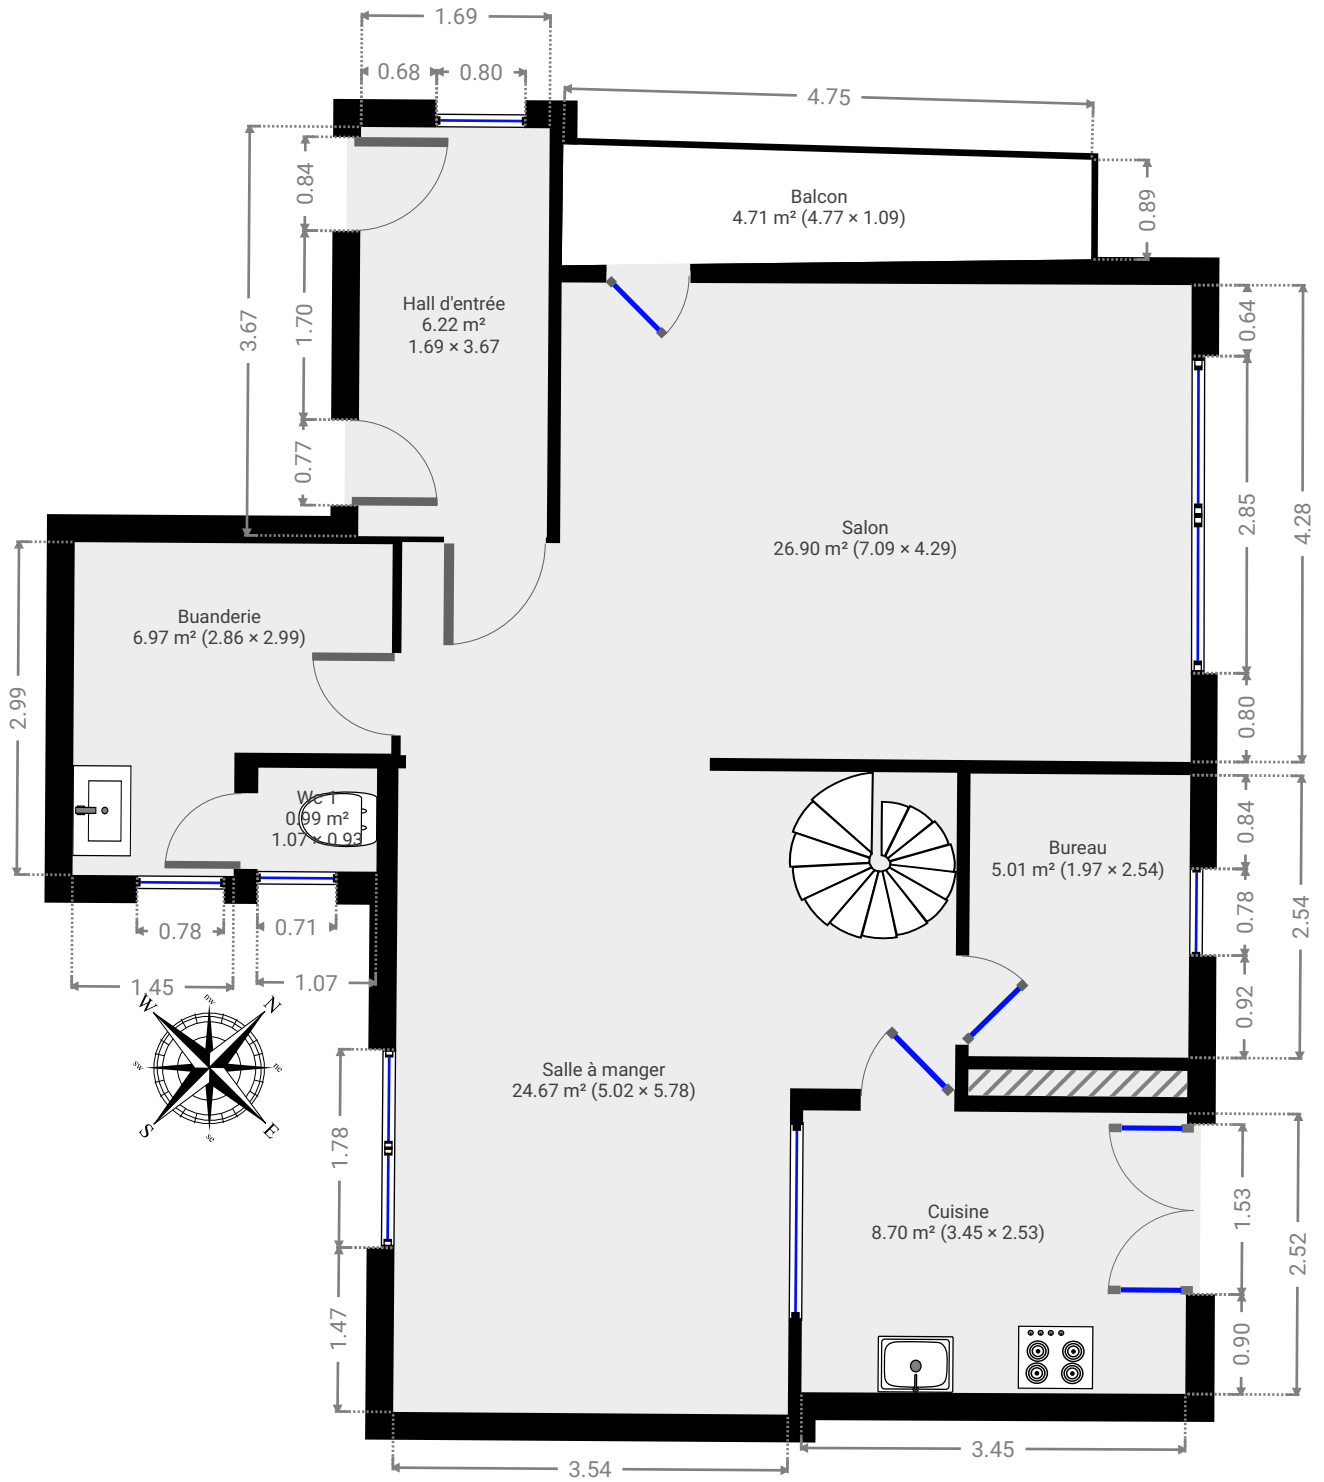

▼ 4e étage

SURFACE TOTALE : 79.43 m<sup>2</sup> • SURFACE HABITABLE : 65.24 m<sup>2</sup> • PIÈCES : 7

▼ **Hall d'entrée**  
4e étage

LARGEUR : 1.69 m • LONGUEUR : 3.67 m  
SURFACE : 6.22 m<sup>2</sup> • PÉRIMÈTRE : 10.74 m

▼ **Salon**  
4e étage

LARGEUR : 7.09 m • LONGUEUR : 4.29 m  
SURFACE : 26.90 m<sup>2</sup> • PÉRIMÈTRE : 22.70 m

▼ **Buanderie**  
4e étage

LARGEUR : 2.86 m • LONGUEUR : 2.99 m  
SURFACE : 6.97 m<sup>2</sup> • PÉRIMÈTRE : 11.69 m

▼ **Wc 1**  
4e étage

LARGEUR : 1.07 m • LONGUEUR : 0.93 m  
SURFACE : 0.99 m<sup>2</sup> • PÉRIMÈTRE : 3.99 m

▼ **Salle à manger**  
4e étage

LARGEUR : 5.02 m • LONGUEUR : 5.78 m  
SURFACE : 24.67 m<sup>2</sup> • PÉRIMÈTRE : 21.59 m

▼ Balcon  
4e étage

LARGEUR : 4.77 m • LONGUEUR : 1.09 m  
SURFACE : 4.71 m<sup>2</sup> • PÉRIMÈTRE : 11.48 m

▼ 5e étage

SURFACE TOTALE : 63.13 m<sup>2</sup> • SURFACE HABITABLE : 47.89 m<sup>2</sup> • PIÈCES : 4