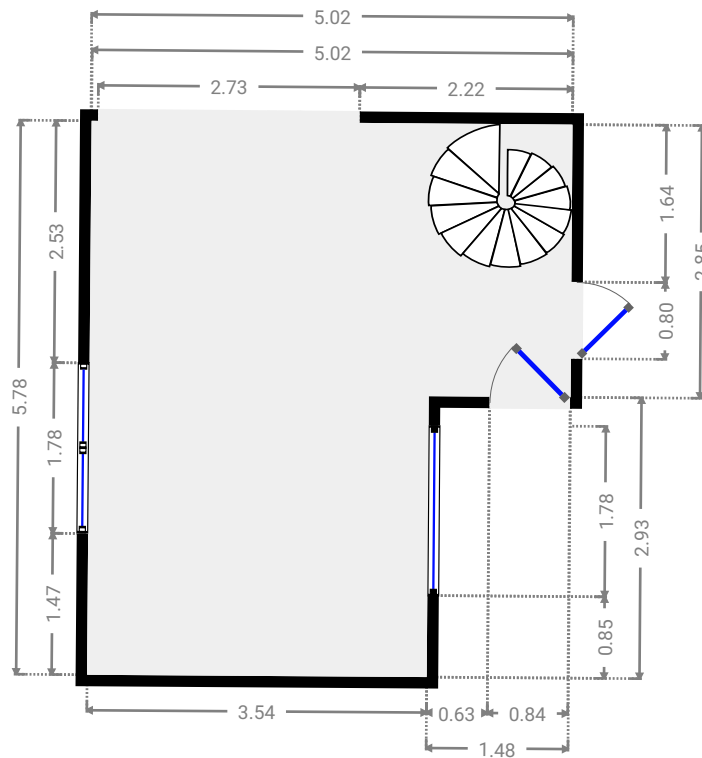

▼ 4e étage

SURFACE TOTALE : 79.43 m<sup>2</sup> • SURFACE HABITABLE : 65.24 m<sup>2</sup> • PIÈCES : 7

▼ **Hall d'entrée**  
4e étage

LARGEUR : 1.69 m • LONGUEUR : 3.67 m  
SURFACE : 6.22 m<sup>2</sup> • PÉRIMÈTRE : 10.74 m

▼ **Salon**  
4e étage

LARGEUR : 7.09 m • LONGUEUR : 4.29 m  
SURFACE : 26.90 m<sup>2</sup> • PÉRIMÈTRE : 22.70 m

▼ **Buanderie**  
4e étage

LARGEUR : 2.86 m • LONGUEUR : 2.99 m  
SURFACE : 6.97 m<sup>2</sup> • PÉRIMÈTRE : 11.69 m

▼ **Wc 1**  
4e étage

LARGEUR : 1.07 m • LONGUEUR : 0.93 m  
SURFACE : 0.99 m<sup>2</sup> • PÉRIMÈTRE : 3.99 m

▼ **Salle à manger**  
4e étage

LARGEUR : 5.02 m • LONGUEUR : 5.78 m  
SURFACE : 24.67 m<sup>2</sup> • PÉRIMÈTRE : 21.59 m

▼ **Cuisine**  
4e étage

LARGEUR : 3.45 m • LONGUEUR : 2.53 m  
SURFACE : 8.70 m<sup>2</sup> • PÉRIMÈTRE : 11.94 m

▼ Bureau  
4e étage

LARGEUR : 1.97 m • LONGUEUR : 2.54 m  
SURFACE : 5.01 m<sup>2</sup> • PÉRIMÈTRE : 9.02 m