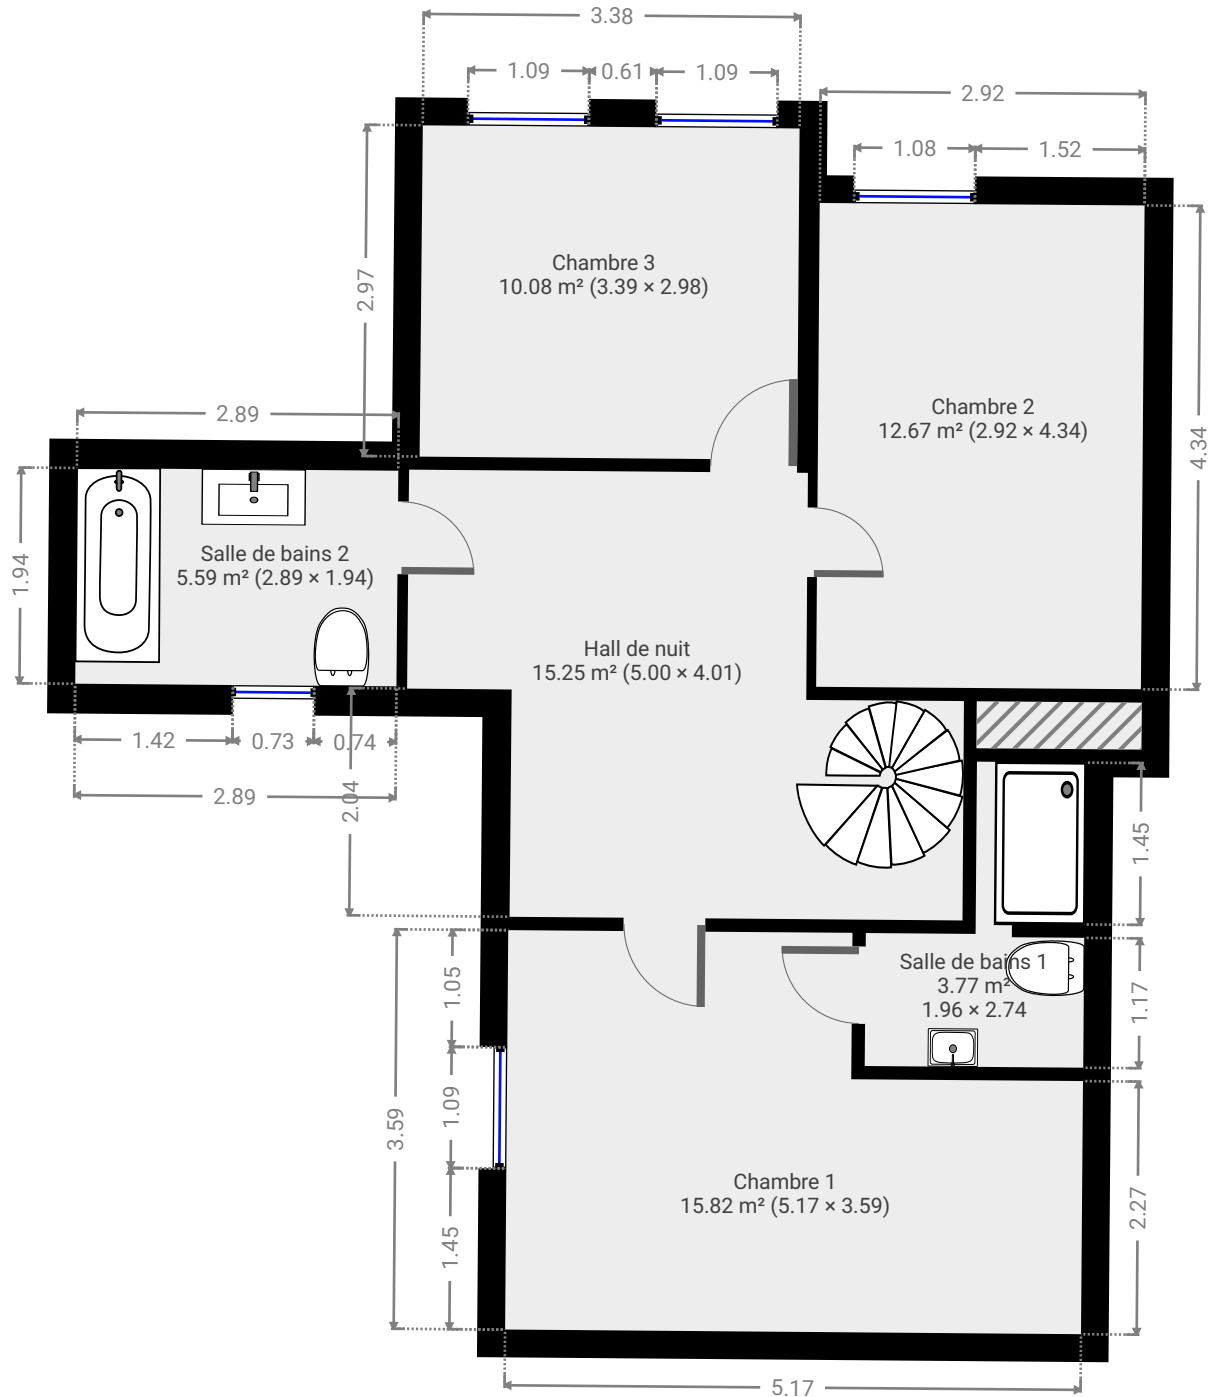

▼ **Salon**  
4e étage

LARGEUR : 7.09 m • LONGUEUR : 4.29 m  
SURFACE : 26.90 m<sup>2</sup> • PÉRIMÈTRE : 22.70 m

▼ **Buanderie**  
4e étage

LARGEUR : 2.86 m • LONGUEUR : 2.99 m  
SURFACE : 6.97 m<sup>2</sup> • PÉRIMÈTRE : 11.69 m

▼ **Wc 1**  
4e étage

LARGEUR : 1.07 m • LONGUEUR : 0.93 m  
SURFACE : 0.99 m<sup>2</sup> • PÉRIMÈTRE : 3.99 m

▼ **Salle à manger**  
4e étage

LARGEUR : 5.02 m • LONGUEUR : 5.78 m  
SURFACE : 24.67 m<sup>2</sup> • PÉRIMÈTRE : 21.59 m

▼ **Cuisine**  
4e étage

LARGEUR : 3.45 m • LONGUEUR : 2.53 m  
SURFACE : 8.70 m<sup>2</sup> • PÉRIMÈTRE : 11.94 m

▼ Bureau  
4e étage

LARGEUR : 1.97 m • LONGUEUR : 2.54 m  
SURFACE : 5.01 m<sup>2</sup> • PÉRIMÈTRE : 9.02 m

▼ Balcon  
4e étage

LARGEUR : 4.77 m • LONGUEUR : 1.09 m  
SURFACE : 4.71 m<sup>2</sup> • PÉRIMÈTRE : 11.48 m

▼ 5e étage

SURFACE TOTALE : 63.13 m<sup>2</sup> • SURFACE HABITABLE : 47.89 m<sup>2</sup> • PIÈCES : 4